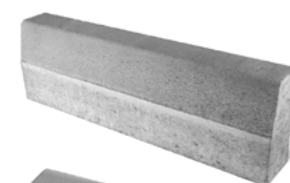

Eco Line
200 × 100 × 80 mm

Eco Tercia
300 × 100 × 80 mm

APMALES

CEĻA APMALES

Via R0.5, R1, R3, R5, R8, R12
780 × 150 × 300 mm

Via CL/CR
1000 × 150 × 300 - 220 mm

Via I L/R
500 × 260 × 300 mm

Via
1000 × 150 × 300 mm

Via B
1000 × 150 × 220 mm

Via C
1000 × 150 × 220 mm

Via I
500 × 260 × 300 mm

IETVES APMALES

Veja 5×20
1000 × 50 × 200 mm

Veja 8×20
1000 × 80 × 200 mm

Veja 8×30
1000 × 80 × 300 mm

Velo
1000 × 80 × 200 - 160 mm