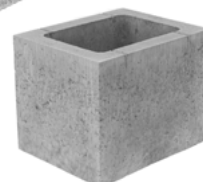

Via B
1000 × 150 × 220 mm

Via C
1000 × 150 × 220 mm

Via I
500 × 260 × 300 mm

IETVES APMALES

Veja 5×20
1000 × 50 × 200 mm

Veja 8×20
1000 × 80 × 200 mm

Veja 8×30
1000 × 80 × 300 mm

Velo
1000 × 80 × 200 - 160 mm

MAZĀS ARHITEKTŪRAS ELEMENTI

TEKNES

Akva 8
300 × 200 × 80 mm

Akva 10
300 × 200 × 100 mm

MAZĀS ARHITEKTŪRAS ELEMENTI

Kolona
160 × 120 × 400 mm

Scala
1000 × 430 × 110 mm

Vaza
400 × 500 × 400 mm