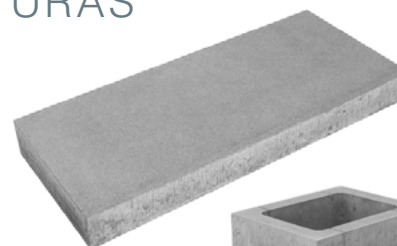

MAZĀS ARHITEKTŪRAS ELEMENTI

TEKNES

Akva 8
300 × 200 × 80 mm

Akva 10
300 × 200 × 100 mm

MAZĀS ARHITEKTŪRAS ELEMENTI

Kolona
160 × 120 × 400 mm

Scala
1000 × 430 × 110 mm

Vaza
400 × 500 × 400 mm