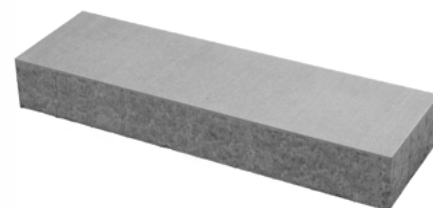

PLĀKSNES

Plaza 2x2
200 × 200 × 80 mm

Plaza M 4x2
400 × 200 × 60 mm

Plaza 4x2
400 × 200 × 80 mm

Plaza 6x2
600 × 200 × 80 mm

Plaza 6x4
600 × 400 × 80 mm

Hansa 6
300 × 300 × 60 mm

Hansa 7
375 × 375 × 70 mm

Hansa 7 Plus
500 × 500 × 70 mm

Hansa 8
375 × 375 × 80 mm

Hansa 8 Plus
500 × 500 × 80 mm

Hansa 8 Mega
375 × 750 × 80 mm

Plaza 7x7
700 × 700 × 80 mm

Grande
1000 × 300 × 140 mm

EKO BRUĢIS

Eco 8
600 × 400 × 80 mm

Eco Line
200 × 100 × 80 mm

Eco Tercia
300 × 100 × 80 mm

APMALES

CEĻA APMALES

Via R0.5, R1, R3, R5, R8, R12
780 × 150 × 300 mm

Via CL/CR
1000 × 150 × 300 - 220 mm

Via I L/R
500 × 260 × 300 mm

Via
1000 × 150 × 300 mm