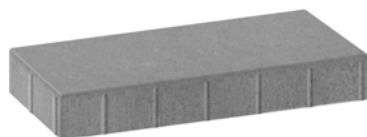

 Par produktu minimālajiem pasūtījuma apjomiem vērsties pie pārdošanas projektu vadītājiem

IETVES UN SEGUMA PLĀKSNES

Plaza 2x2

200 × 200 × 80 mm

Plaza 4x2

400 × 200 × 80 mm

Plaza 6x2

600 × 200 × 80 mm

Plaza 6x4

600 × 400 × 80 mm

Grande

1000 × 300 × 140 mm

Grande Plus

1200 × 400 × 120 mm

Hansa 6

300 × 300 × 60 mm