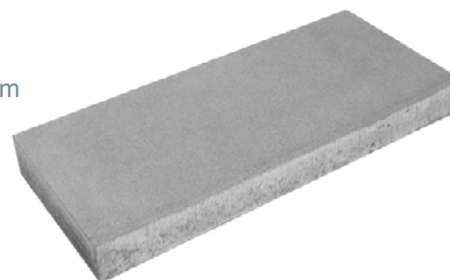

MAZĀS ARHITEKTŪRAS ELEMENTI

Scala

1000 × 430 × 110 mm